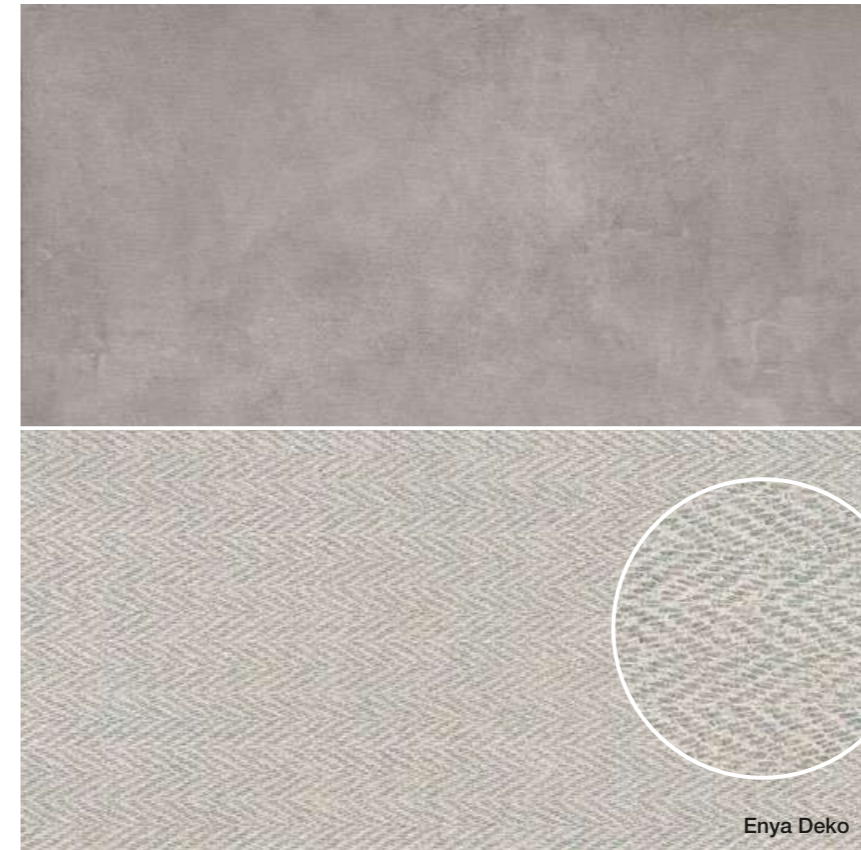

Grafito

60x120 R / 24"x48" R
FWM7M54101 / M2070

90x90 R / 36"x36" R
FWMR0NF101 / M2090

60x60 R / 24"x24" R
FWM7M60101 / M1120

30x60 R / 12"x24" R
FWM7R57101 / M1120

G4 **C1** **R10** **B**

ABS
90x90 R / 36"x36" R
FWM7CNF101 / M2110

G4 **C3** **R11** **B**

Rodapié / Skirting
9,5x90 / 4"x36"
FWME0A0101 / P1470
10x60 / 4"x24"
FWME0JC101 / P1300

In&Out
60x120 R / 24"x48" R
FWM7N54101 / M2110

G4 **C3** **R11** **C**

Enya Deko Caliza
60x120 R / 24"x48" R
F1DR154ZA1 / M2140

Enya Deko Caliza
30x60 R / 12"x24" R
F1DR157ZA1 / M1155

G4 **C1** **R10** **A**

Peldaño / Step
C3 30x90 / 12"x36"
FWME1EF101 / P1680
30x60 / 12"x24"
FWME057101 / P1615