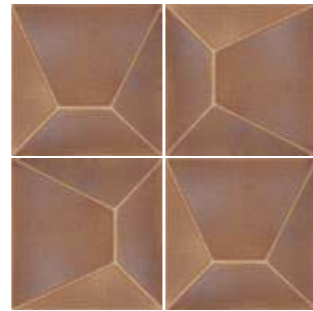

DECORATIVA

34 mm |  |  | 15,4x15,4 6"x6"

RV Block 3D White MT
15,4x15,4 / 6"x6"
FJG0239011 / M2440

RV Block 3D Black MT
15,4x15,4 / 6"x6"
FJG0239161 / M2440

RV Block 3D Oxide BR
15,4x15,4 / 6"x6"
FJG0239211 / M2440