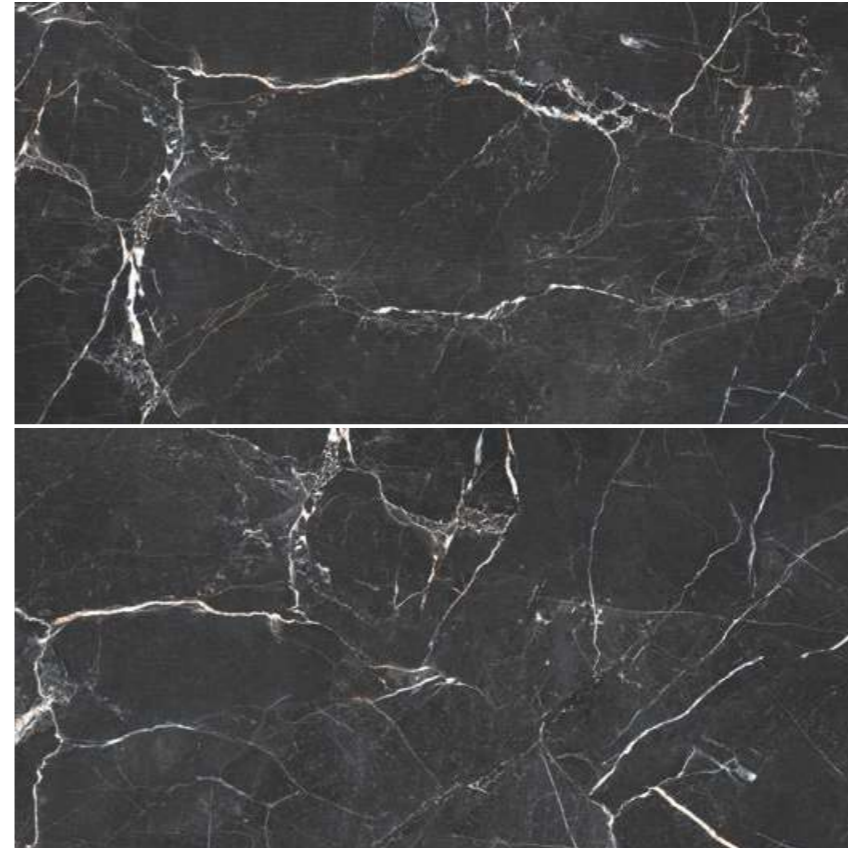

MARBLES

60x120 R 24"x48" R
90x90 R 36"x36" R

Negro

Marble Venato Black
60x120 R / 24"x48" R
F46W054161 / M2070
G4 **C1** **R9**

LM Venato Black MC
60x120 R / 24"x48" R
F46E054161 / M2110
G3

Marble Venato Black
90x90 R / 36"x36" R
F46R0NF161 / M2090
G4 **C1** **R9**