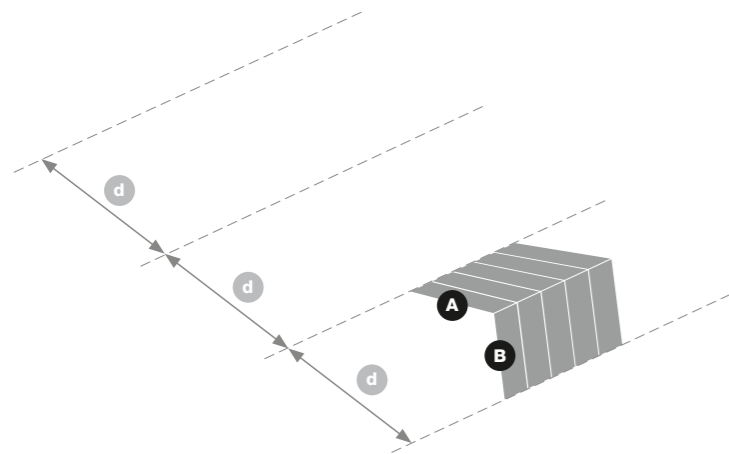

Rock Art Hexagono Mini Blanco 31x26,5

Recomendaciones de colocación / Placement recommendations

8,5x44 / 3,5"x18"

10 Pzs.
7 Kg.
0,374 m²

120 Box
875 Kg.
44,880 m²

Colocar emparejando modelo A+B en
filas y columnas
Place by matching model A+B in rows
and columns