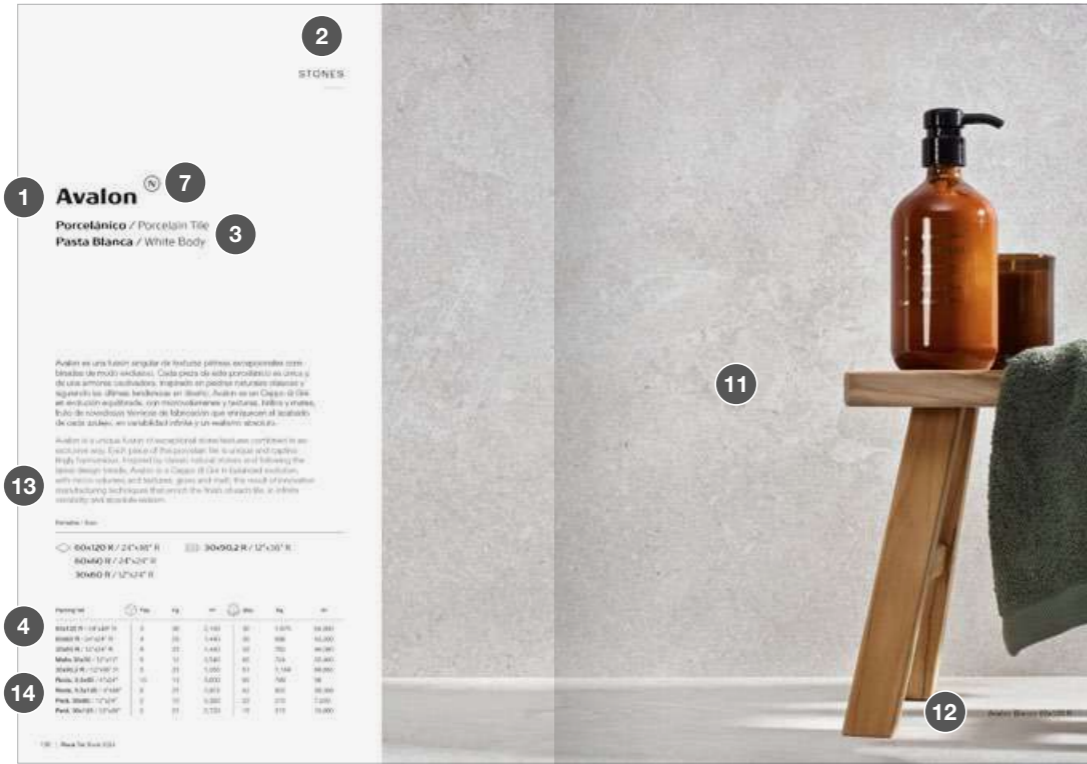

@RocaTile_es

Guía de uso

User guide

Tipología de producto

Product typology

LÁMINAS 7mm
SUPER
FORMATOS

thinbig®

Piezas cerámicas de gran formato para proyectos exigentes. Una colección permeable a la creatividad y el diseño en espacios profesionales, el canal contract o en el hogar, gracias a su diseño limpio, su consistencia, dimensiones y atributos técnicos.