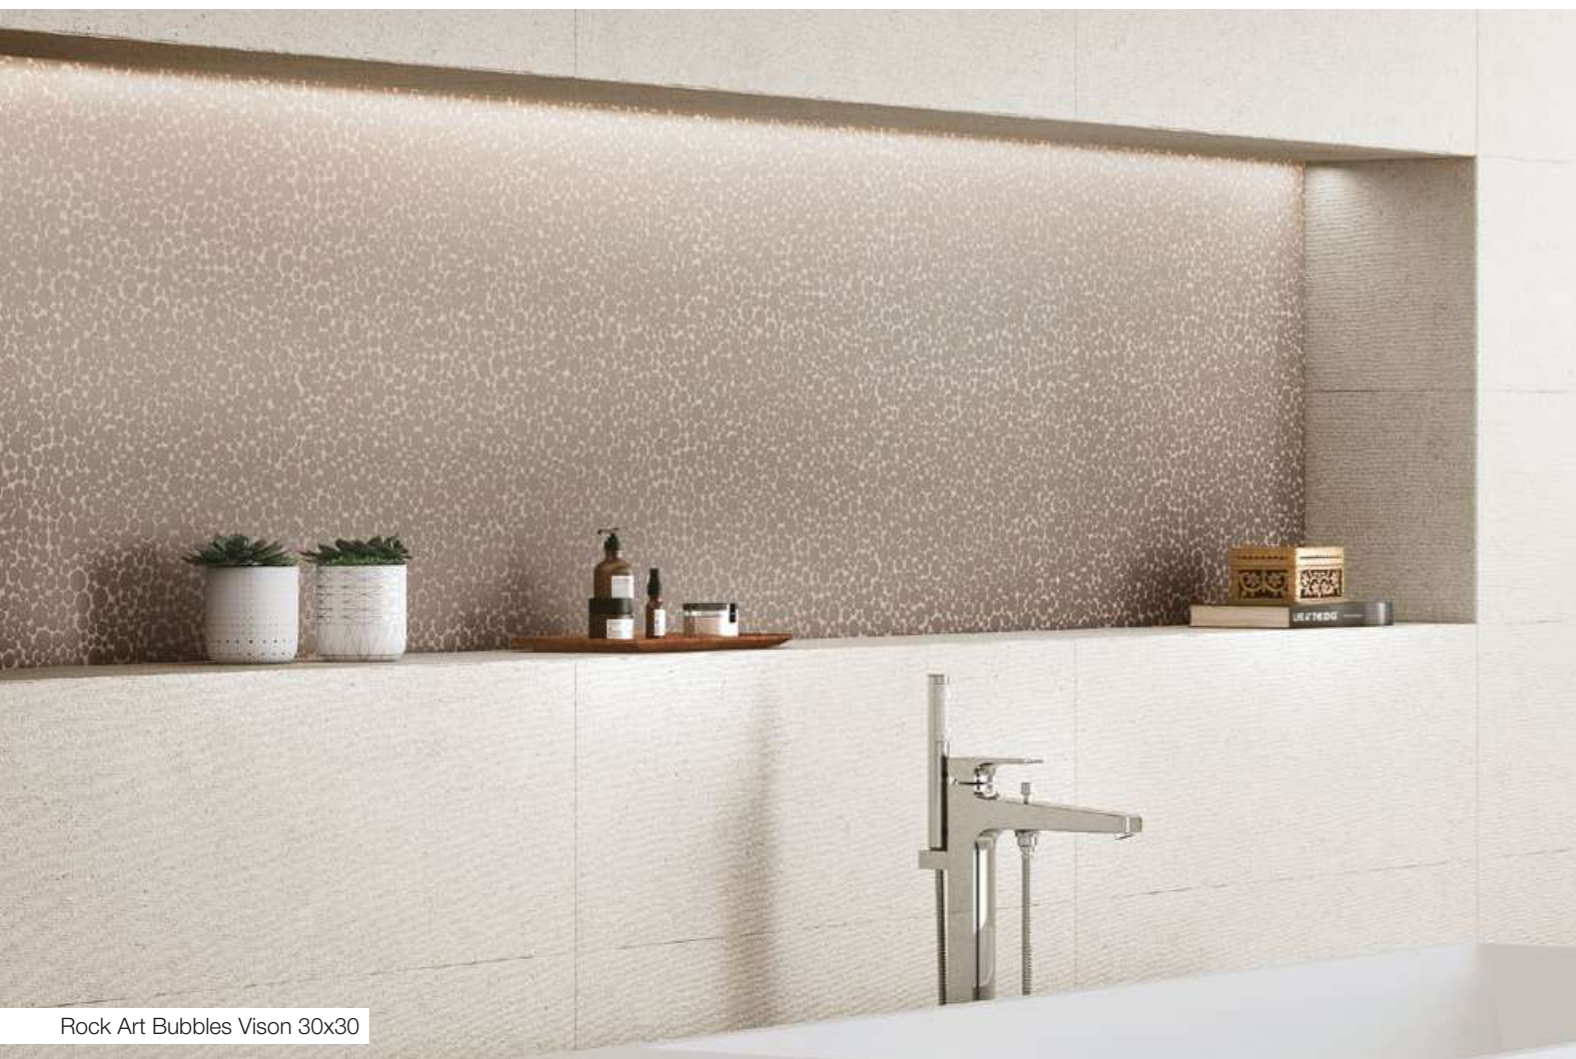

Chevron Borneo Fresno 8,5x44

Rock Art Hexagono Mini Blanco 31x26,5

Rock Art Bubbles Vison 30x30

Rock Art Hexagono

Colección de Mosaicos / Mosaics Collection

DECORATIVA

Hexagono Mini Negro
31x26,5 / 12"x10"
FMVT6HQ161 / M2400