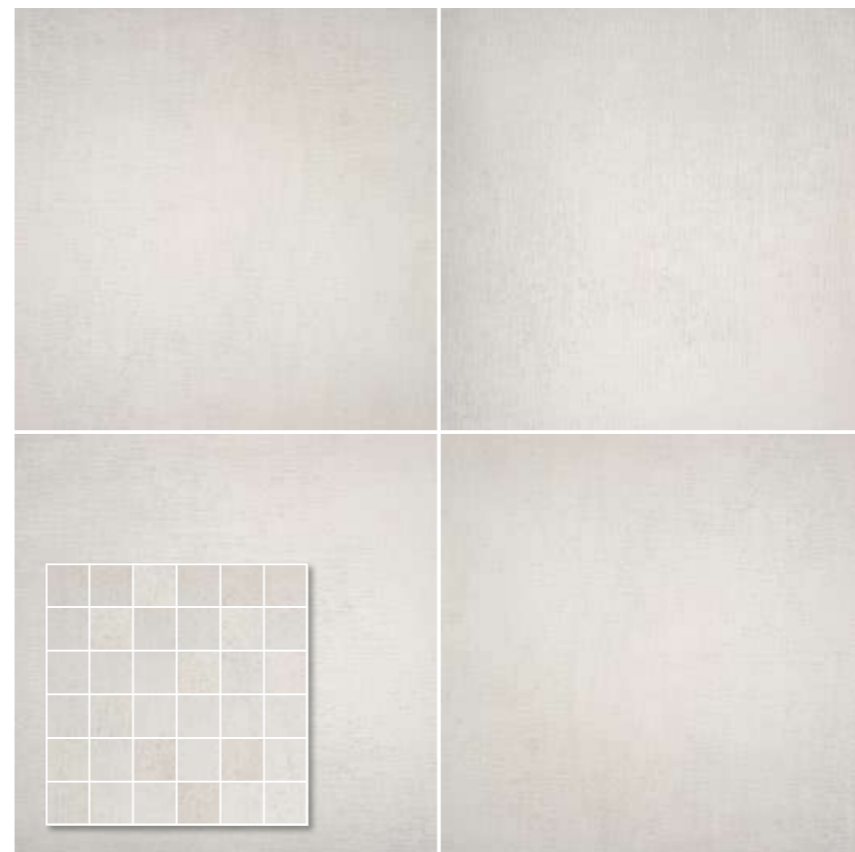

Gris

60x60 R / 24"x24" R
FJT7M60021 / M1120

G4 C1 R9 A

30x60 R / 12"x24" R
FJT7M57021 / M1120

G4 C1 R9 A

Malla 30x30 / 12"x12"
FJT7T30021 / P1500

Rodapié / Skirting
8x60 / 3"x24"
FJT4TBY021 / P1300

Peldaño / Step
30x60 / 12"x24"
FJT2T57021 / P1615