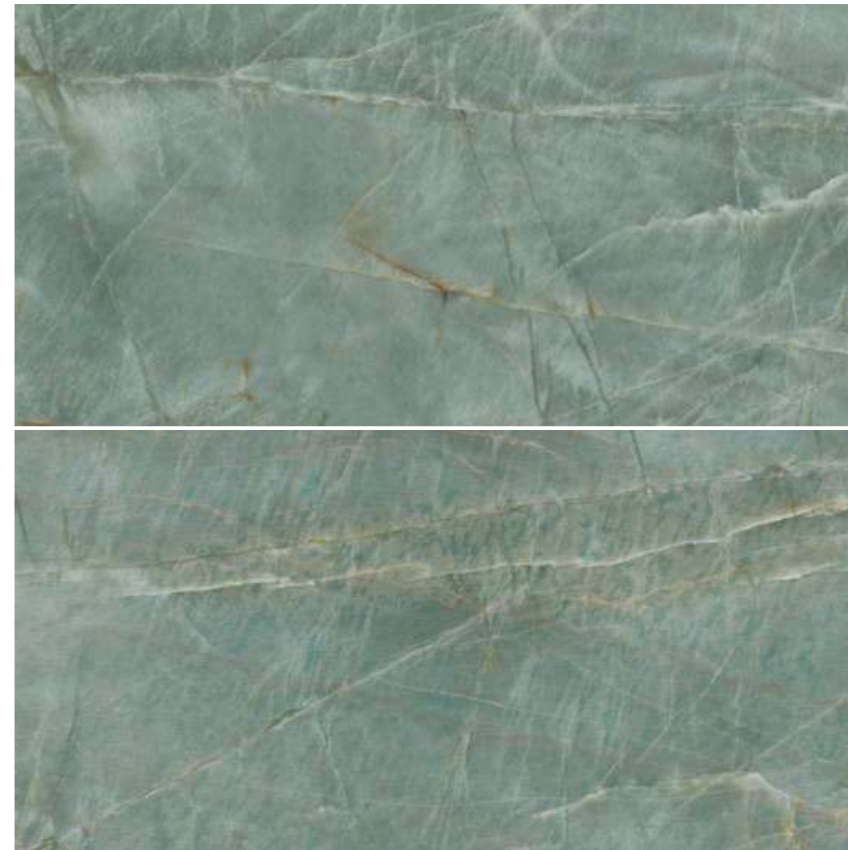

Marble Topazio

Porcelánico Pulido / Polished Porcelain

MARBLES

Verde

Marble Topazio Pulido
60x120 R / 24"x48" R
F3P7P54211 / M2110
G3

Marble Topazio
disponible en formato: / available in size:

120x250 R | 62
48"x100" R

60x120 R / 24"x48" R

3 Pzs. 36 Kg. 2,160 m²	30 Box 1,075 Kg. 64,800 m²