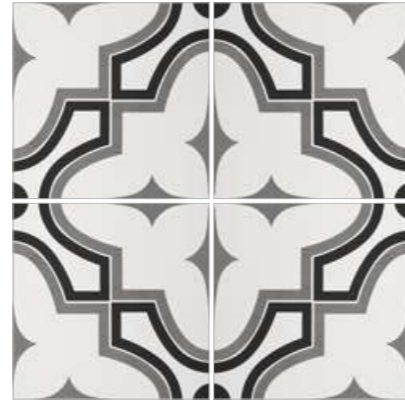

Casablanca

Pasta Blanca / White Body

DECORATIVA

8 mm | **20x20**
8"x8"

Heritage

20x20 / 8"x 8"
FY1EOMBHT1 / M2210
G3

Market

20x20 / 8"x 8"
FY1EOMBAK1 / M2210
G3