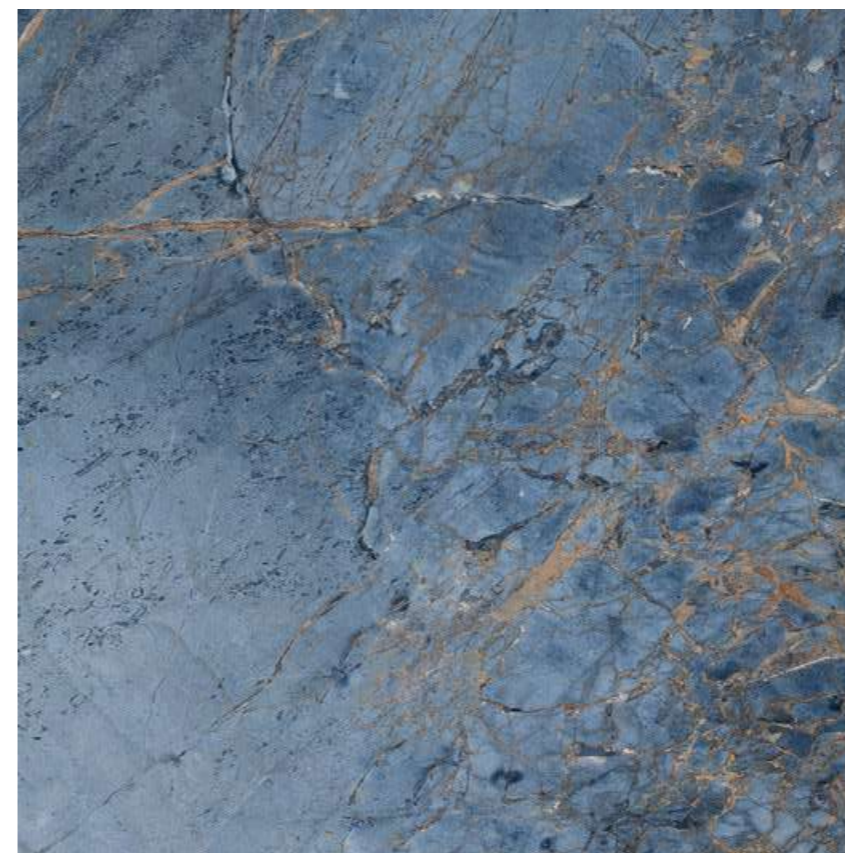

Azul

LM Marble Nouveau MC
120x120 R / 48"x48" R
F3701E8151 / M2420
G3

120x120 R / 48"x48" R

2 Pzs. 51 Kg. 2,880 m²	32 Box 1,638 Kg. 92,160 m²