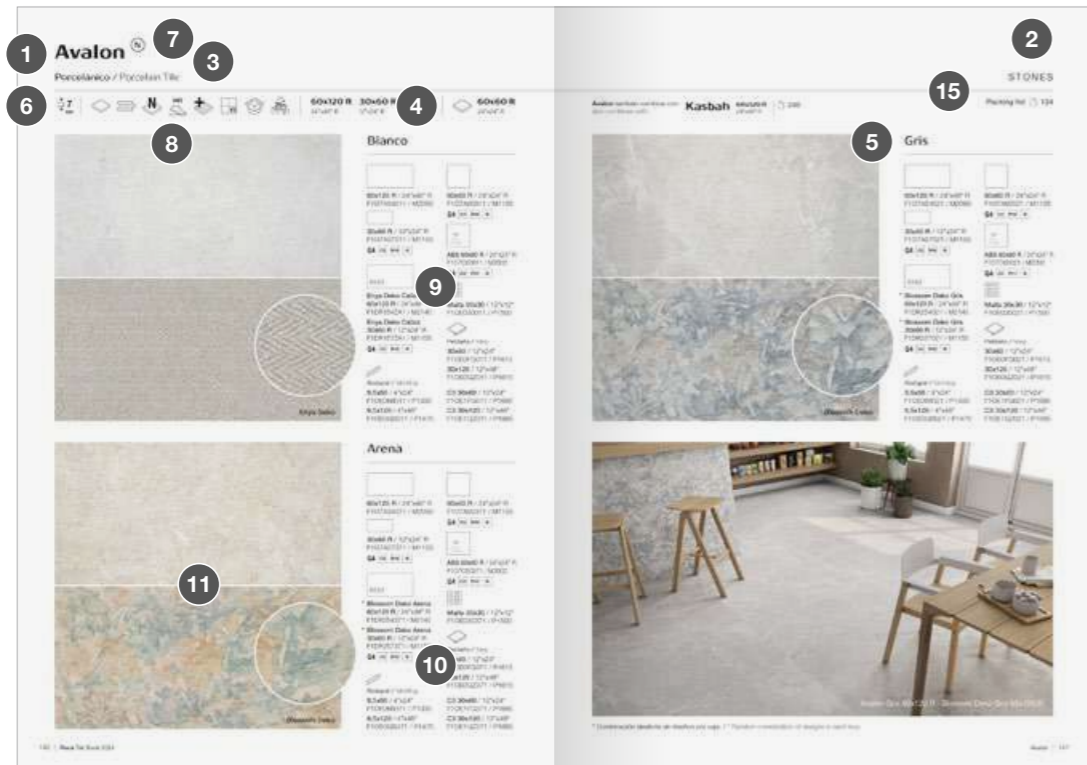

@RocaTile_es

Guía de uso

User guide

Tipología de producto

Product typology

LÁMINAS 7mm
SUPER
FORMATOS

thinbig®

Piezas cerámicas de gran formato para proyectos exigentes. Una colección permeable a la creatividad y el diseño en espacios profesionales, el canal contract o en el hogar, gracias a su diseño limpio, su consistencia, dimensiones y atributos técnicos.