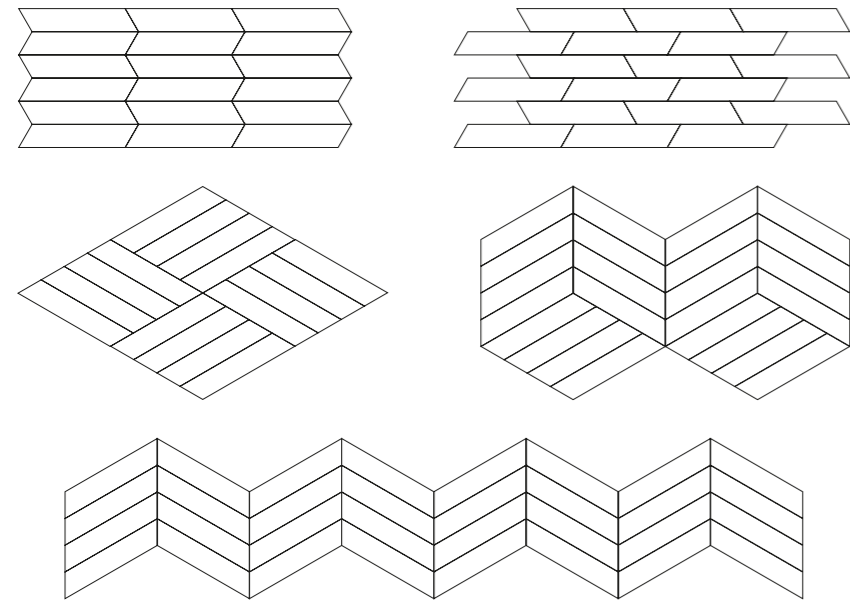

Chevron

Porcelánico / Porcelain Tile

DECORATIVA

8,5x44
3,5"x18"

Esquemas de colocación / Placement schemes