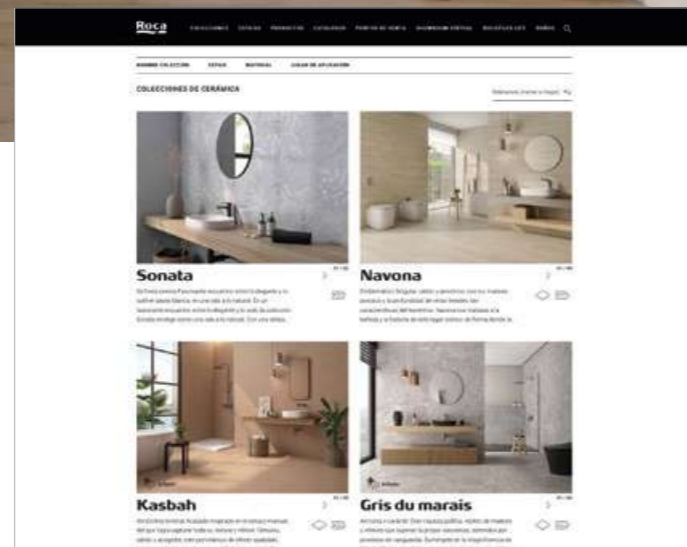

Dos nuevos espacios para que puedas acceder de modo rápido y sencillo a nuestros productos, catálogos, puntos de venta o canales sociales activos

Two new spaces so that you can quickly and easily access our products, catalogues, points of sale and active social channels

La web **rocatales.com** pone a disposición de los usuarios los productos clasificados en estilos y colecciones para facilitar su localización, con información precisa de cada pieza.

Además incorpora todos los recursos de la compañía para acceder de manera visual y técnica a información útil de cada colección: showroom virtual, catálogos, localizador de puntos de venta, atención al cliente y la sección blog de actualidad: **Rocatales Life**.

Junto a ello, la web de Roca Tiles incluye una sección corporativa con información del grupo.

The **rocatales.com** website offers users products classified into styles and collections to make locating them easy, with precise information on each piece.

It also includes all the company's resources for visual and technical access to useful information on each collection: virtual showroom, catalogues, point-of-sale locator, customer service and the **Rocatales Life** blog section.

In addition, the Roca Tiles' website includes a corporate section with information about the group.

Rocatales Life es un blog que nace para inspirar nuevos proyectos o renovaciones de espacios. Abarca contenidos sobre diseño, tendencias, interiorismo y arquitectura.

Su propósito es ser un estimulante visual y de recursos en torno al mundo de la cerámica; un espacio que acerca al lector actualidad, experiencias y novedades interesantes y el potencial de la cerámica de Roca Tiles desde múltiples enfoques.