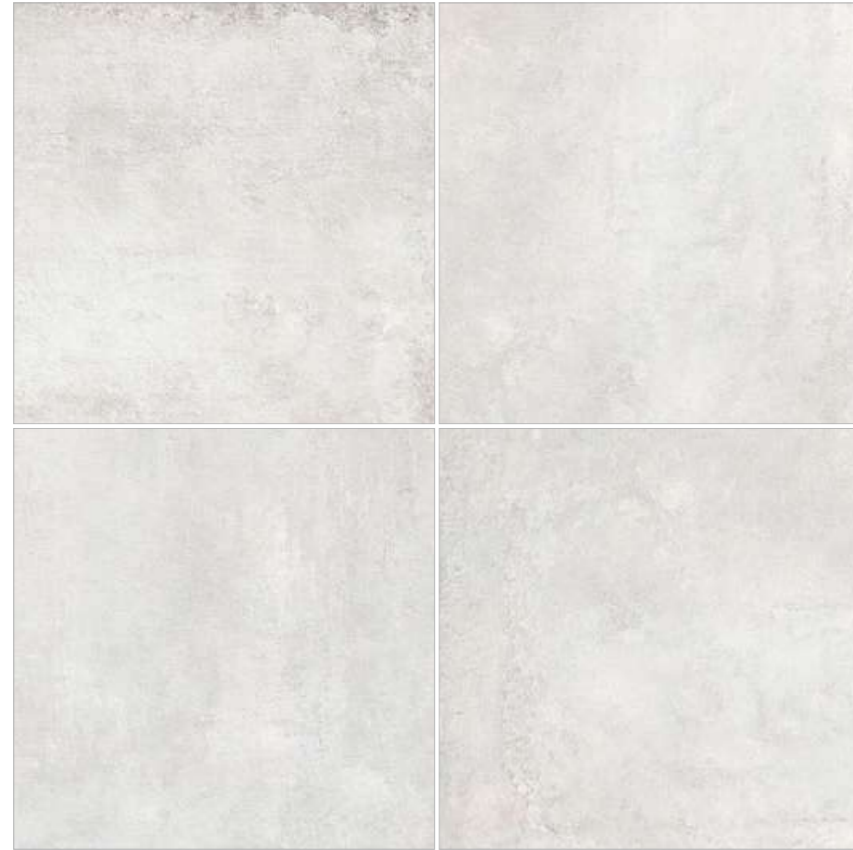

60x120 R 24"x48" R
60x60 R 24"x24" R
30x60 R 12"x24" R

Packing list 216

Blanco

60x120 R / 24"x48" R
FDD7M54011 / M2040

G4 C1 R9 A

ABS
60x60 R / 24"x24" R
FDD7A60011 / M1120

G4 C3 R11 B

60x60 R / 24"x24" R
FDD7M60011 / M1105

G4 C1 R9 A

30x60 R / 12"x24" R
FDD7R57011 / M1105

G4 C1 R9 A

Rodapié / Skirting
10x60 / 4"x24"
FDDE0JC011 / P1300

Peldaño / Step
30x60 / 12"x24"
FDDE057011 / P1610